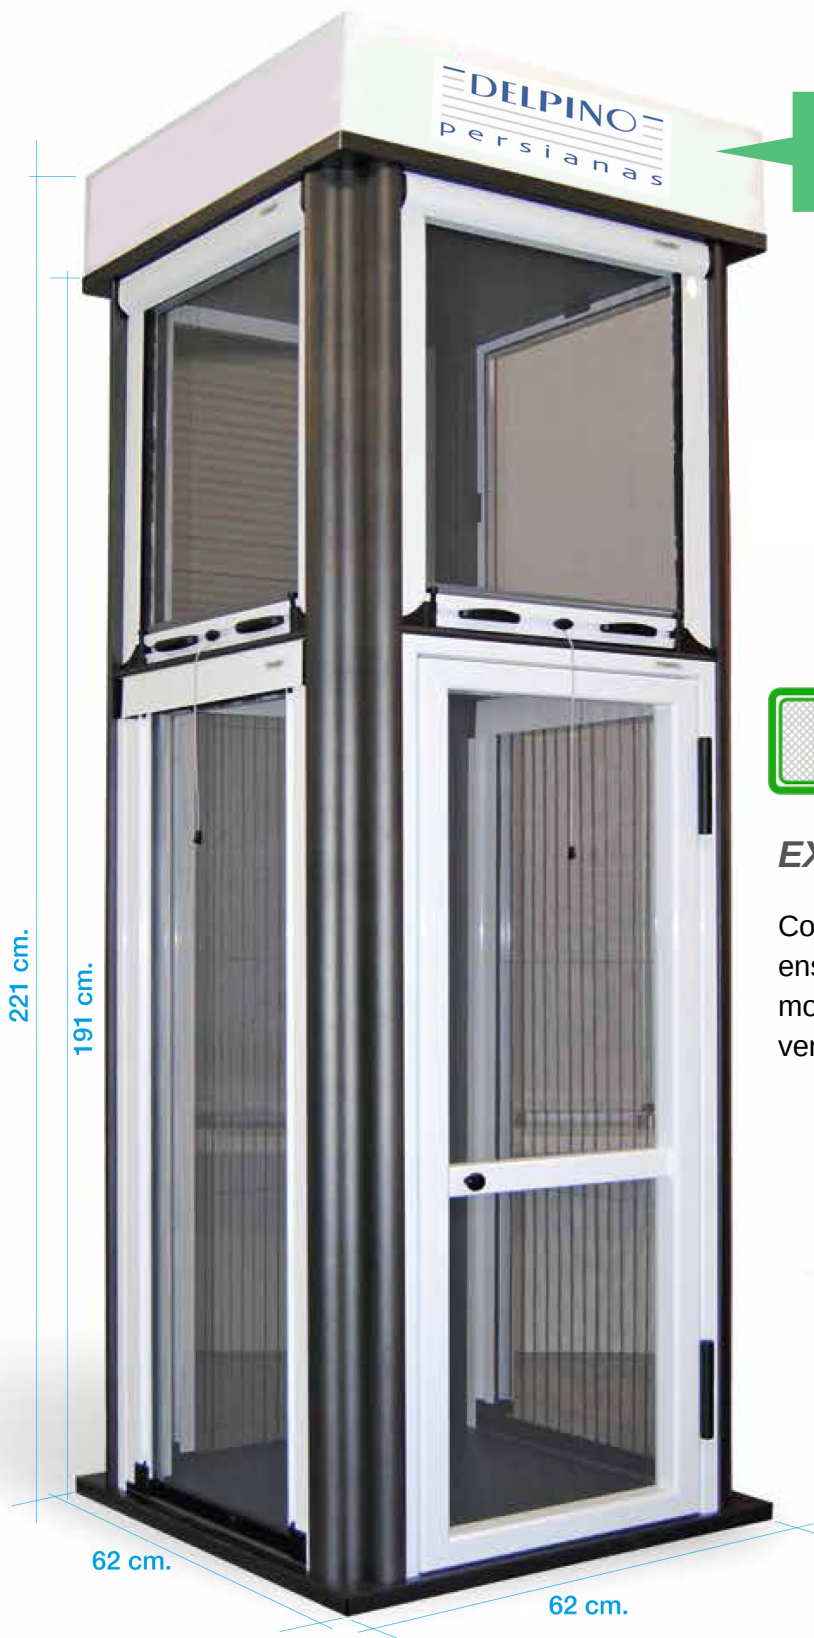

¡LA MÁS SOLIDA!

MOSQUITERA ABATIBLE

Es una solución óptima para zonas de mucho tránsito. Su sistema de bisagras con muelle de retorno la convierte en la mejor opción para sitios de paso de personas de movilidad reducida, niños, mascotas, etc.

¡LA MÁS MODERNA!

MOSQUITERA PLISADA

Es la mejor solución para salidas a terrazas y zonas de mucho tránsito, nos permite una apertura sin esfuerzo, dejándose en cualquier posición. De muy fácil instalación.

¡LA MÁS ESTILIZADA!

MOSQUITERA PLISADA VERTICAL

Mosquitera pensada para ventanas. Su accionamiento manual es muy suave y permite dejarla abierta en cualquier posición.

¡LA MÁS CÓMODA!

LOS MODELOS

221 cm.

191 cm.

62 cm.

62 cm.

Expositor personalizable
con tu LOGO

EXPOSITOR COLUMNA

Con este expositor de columna de 4 lados podrás enseñar a tus clientes todas las combinaciones de mosquiteras que hay en el mercado para que tu venta sea más fácil. Infórmate en nuestra oficina.