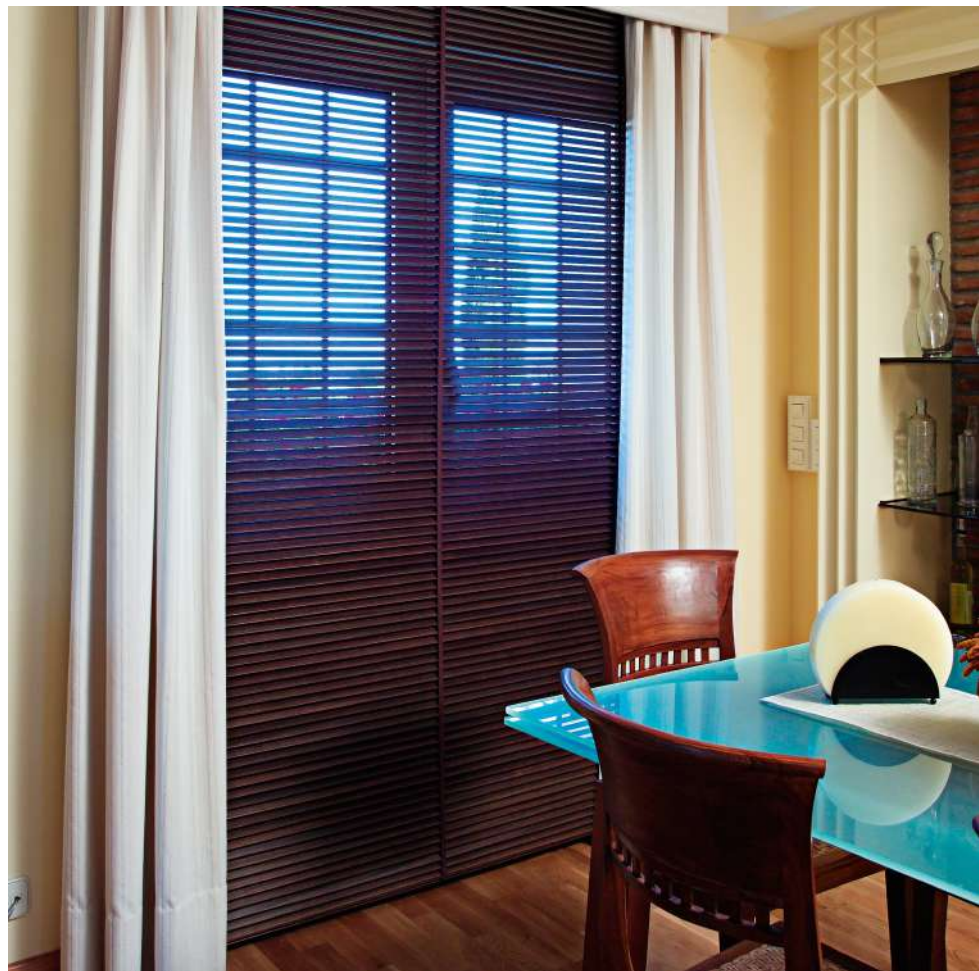

Es un producto de gran versatilidad, tanto para ambientes funcionales y modernos, como para estilos más tradicionales. Con un simple movimiento de las lamas para aumentar, disminuir y orientar la entrada de luz. Una opción muy resistente y ligera. Gran variedad de colores. Fabricado en aluminio o madera.

VENECIANA