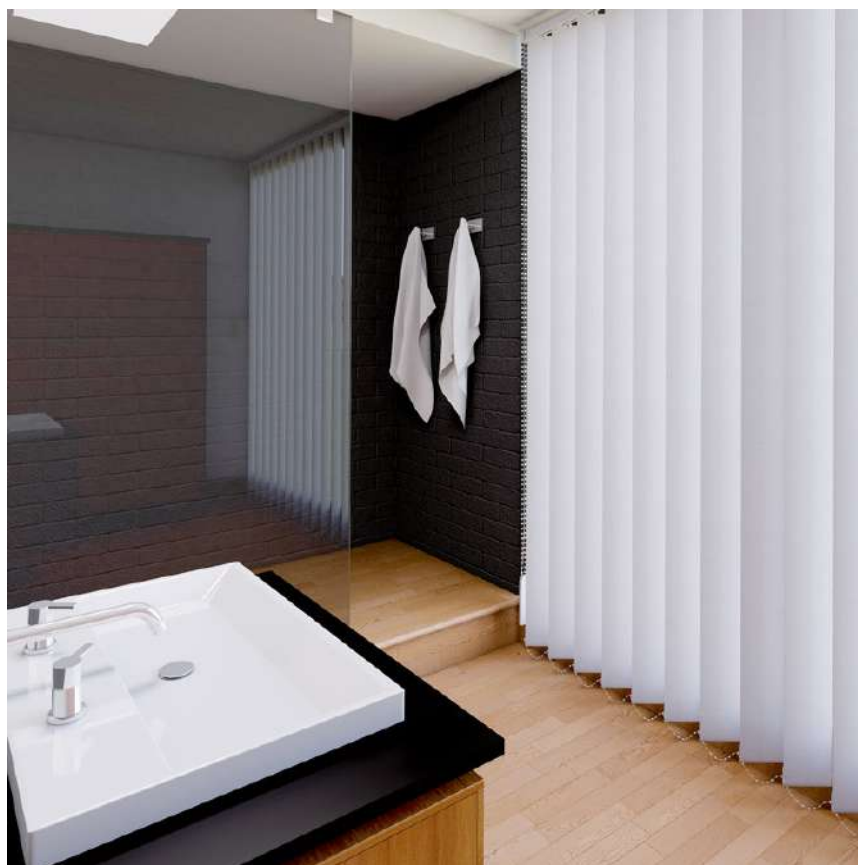

Ofrece elegancia y privacidad en grandes ventanales. Se aconseja su uso en oficinas y restaurantes, gracias a su fácil mantenimiento. Su sistema de lamas regulables permite el control solar de una forma muy práctica y sencilla..

VERTICALES