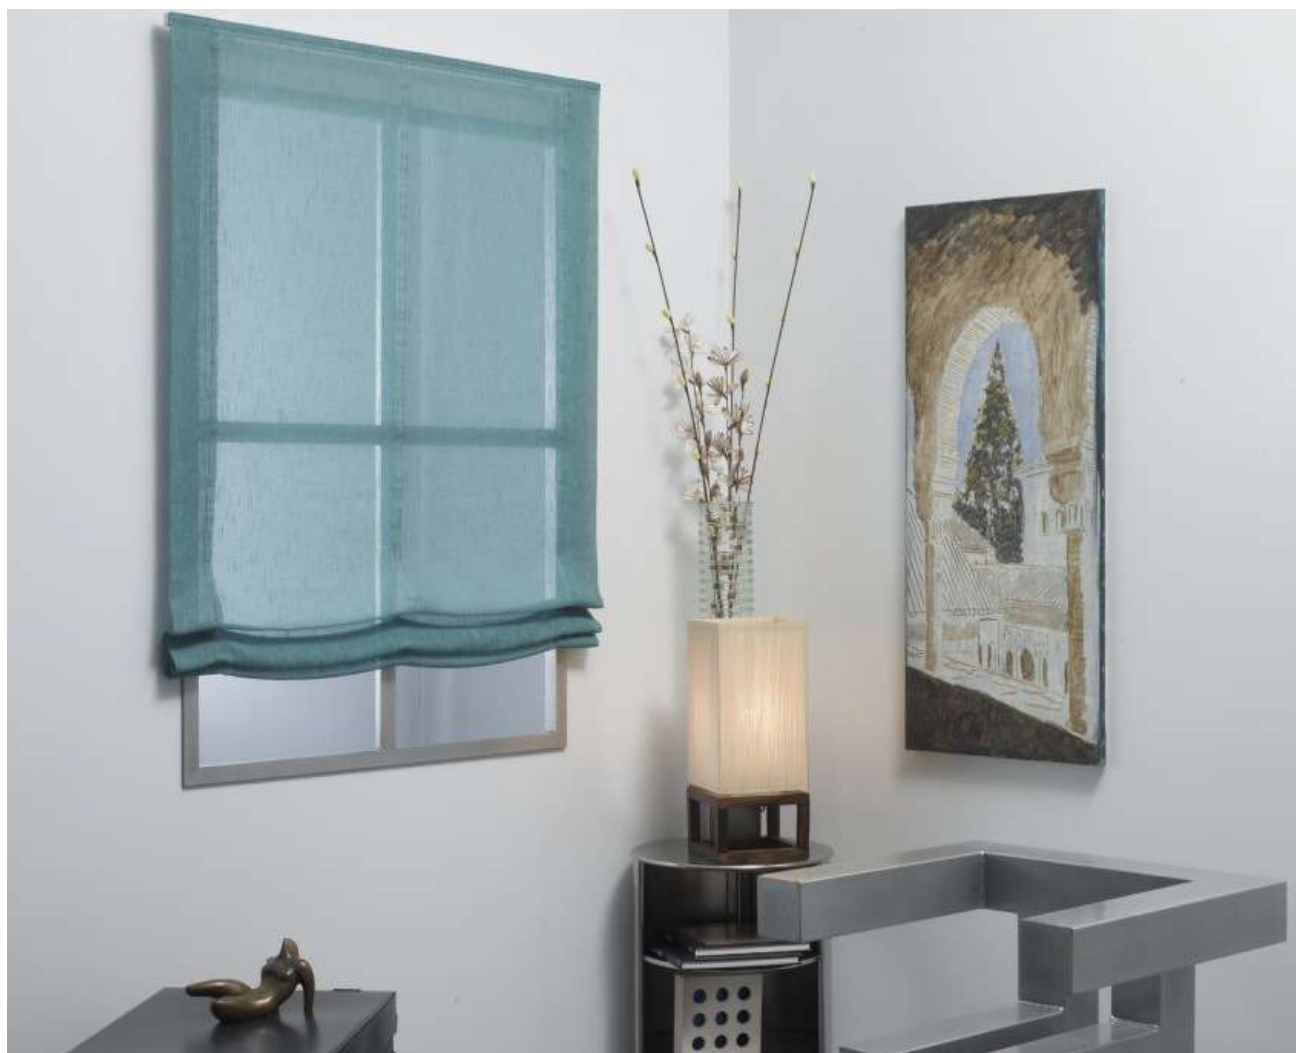

Protección solar interior

CORTINAS PLEGABLES

PLEGABLE

Elemento decorativo del hogar. Otorga protección solar y es disponible en dos acabados diferentes: con varilla (aspecto más moderno) y sin varilla (aspecto más natural). Amplia gama de tejidos para cualquier gusto.