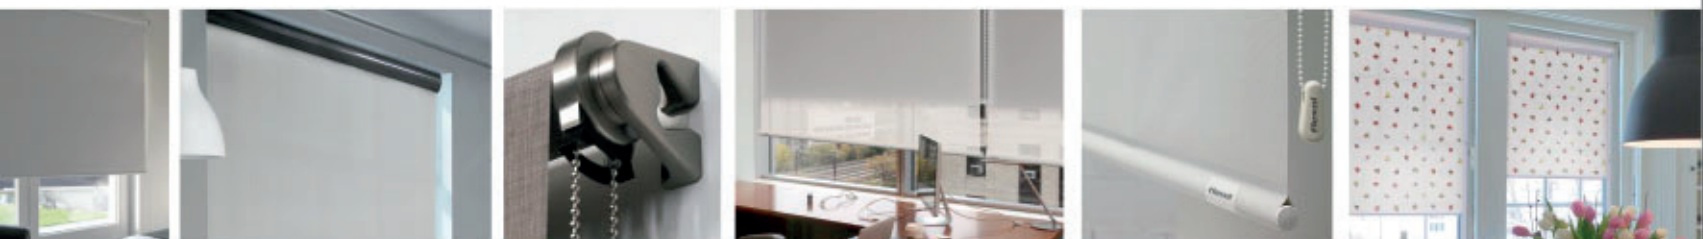

Estética e Innovación

Conseguir el grado de oscurecimiento deseado en la estancia, aumentar la capacidad de aislamiento térmico o preservar nuestra intimidad permitiendo ver sin ser vistos, son posibilidades que ofrecen las distintas colecciones de tejidos técnicos para enrollables.

Nuestro abanico de sistemas de enrollables son un fiel reflejo de las demandas del mercado, cubriendo cualquier necesidad.