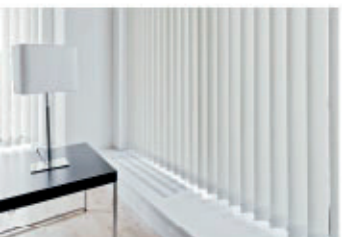

Esbelta y Decorativa

La cortina vertical resulta ideal en estancias con grandes ventanales y altos techos.

Además, es una solución muy versátil para la separación de ambientes e instalaciones en techos inclinados, escaleras o paredes curvas.

Sus posibilidades decorativas se ven ampliadas por la variedad en anchos de lama y de colecciones disponibles, como la amplísima gama de tejidos técnicos, aluminio, PVC y madera.