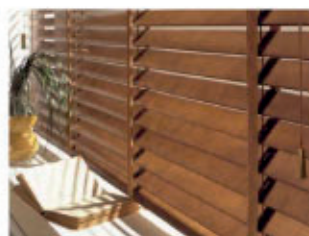

Colecciones:

flexo

Cortinas
Venecianas

Colecciones:

El Aluminio

La Madera

flexol[®]

Venecianas

Disponible en dos versiones, 2T y 3T, y con dos tamaños de galería, permite regular la entrada de luz mediante la superposición de franjas del tejido de mayor opacidad sobre las de menor.

Su diseño de líneas suaves, tanto en el cajón galería como en el terminal, así como una equilibrada colección de tejidos, le aportan ligereza y hacen de ella una cortina sofisticada y vanguardista.