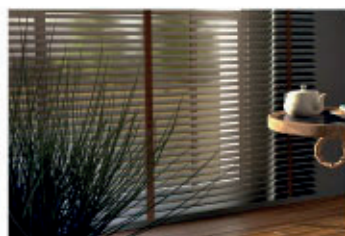

Moderna y Singular

La veneciana es la solución ideal para graduar la intensidad de la luz, debido a su sencillez y funcionalidad. Su extensa gama de colores y sistemas permiten la óptima adaptación a múltiples ambientes.

En su versión de aluminio es ligera y estilizada, lo que la convierte en una opción perfecta para ambientes modernos, oficinas y despachos. Aportando sencillez sin renunciar a un diseño actual.

En su versión de madera ofrece, además, un toque tradicional y elegante.